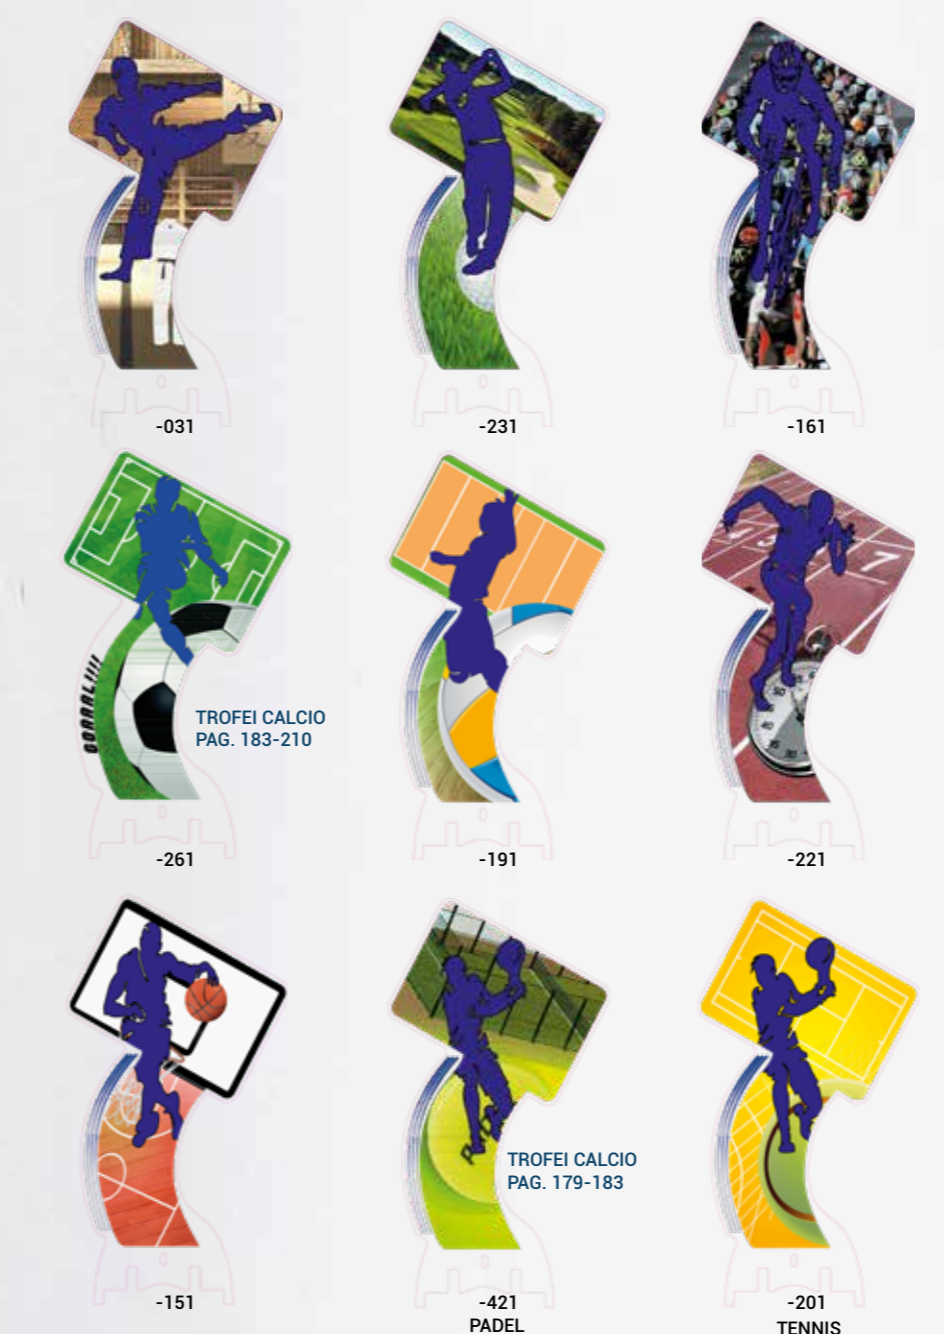

90695	Art.	-1	-2	-3
	h.cm	23	25	27